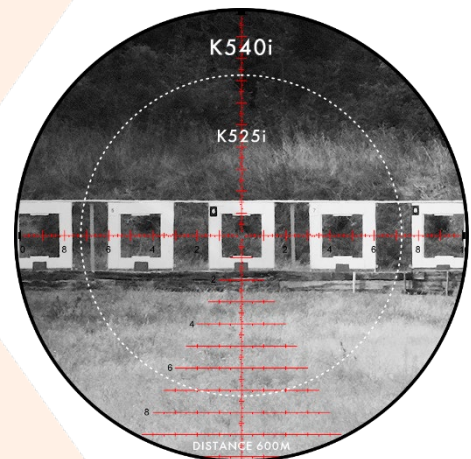

PRODUKT HIGHLIGHTS

- Revolutionäres Optikdesign mit 40% mehr Sehfeld*
- Perfekte optische Leistung mit 8-fach Zoom über den gesamten Stellweg hinweg
- Besonders großzügige Eyebox auch noch bei 40X Vergrößerung
- Wahlweise Seitenverstellung links oder rechts mit TWIST GUARD Verdrehenschutz
- Patentierte Parallaxenverstellung im Höhenturm integriert (20 m bis ∞)
- 160 Klicks pro Umdrehung - absolut zuverlässige Wiederholgenauigkeit und klar definierte Klicks
- Präzise Leuchtabsehen in 1. Bildebene

K540i DLR:

- Extragroße Turmbeschriftung für einfache und schnelle Ablesbarkeit
- 100 Klicks pro Umdrehung

*) Vergleichsbasis K525i bei 25X Vergrößerung.