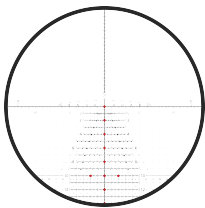

TECHNISCHE DATEN

Vergößerung:	5 - 25
Objektivdurchmesser:	56 mm
Austrittspupille:	9.5 - 2.3 mm
Augenabstand:	95 mm
Sehfeld:	7.1 - 1.5 m/100 m
Dioptrieausgleich:	+2 / -3.5 dpt
Dämmerungszahl (DIN 58388):	16.7 - 37.4
Treffpunktkorrektur/Klick:	.1 MRAD 1/4 MOA
Verstellweg (H/S):	2.9/1.3 m/100 m
Parallaxausgleich:	20 m bis ∞
Mittelrohrdurchmesser:	34 mm
Länge:	377 mm
Gewicht:	970 g
Beleuchtet:	Ja
Garantie:	10 Jahre

ABSEHEN / ABDECKMASSE

MSR2/Ki

Mil4+

SKMR4

SKMR

TREMOR 3

MOAK