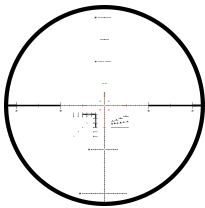

ABSEHEN / ABDECKMASSE

MSR2/Ki