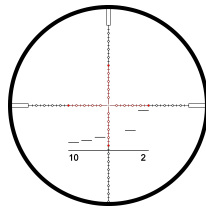

FEATURES

ABSEHEN / ABDECKMASSE

Mil4+