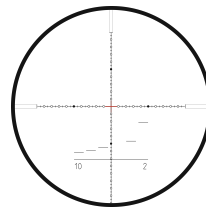

FEATURES

ABSEHEN / ABDECKMASSE

Mil4