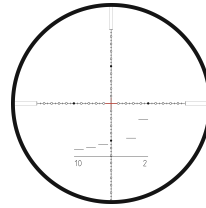

FEATURES

ABSEHEN / ABDECKMASSE

Mil4